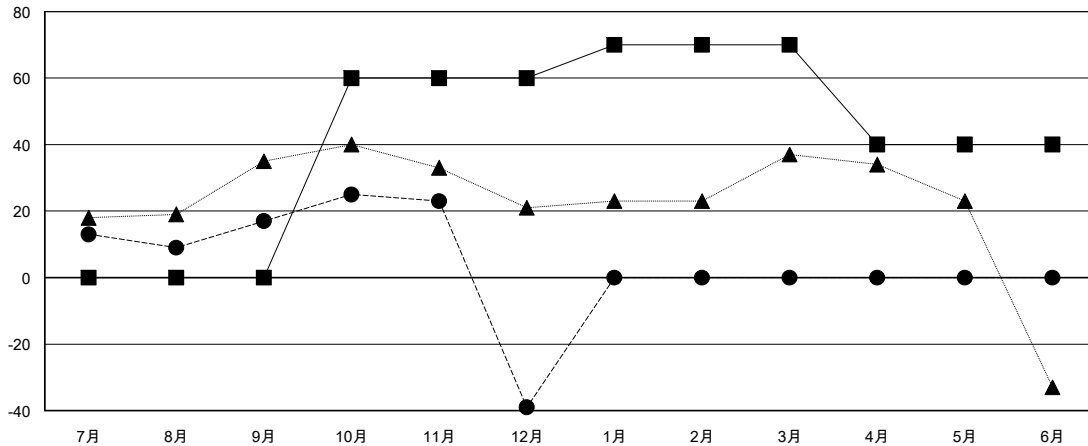

# MONTHLY MEMBERSHIP PROGRESS REPORT

District 330 C

Results as of: 12/31/2017

GMT: MASAYOSHI MARUYAMA, YASUHISA NAKAMURA

地域 JAPAN

GMT会則地域

クラブ			
結果 : 2017-2018			
四半期	新クラブ目標	新クラブ	解散クラブ
7月/8月/9月	0	0	0
10月/11月/12月	0	0	1
1月/2月/3月	1	0	0
4月/5月/6月	0	0	0

名			
結果 : 2017-2018			
四半期	会員純増目標	会員増強実績	退会者(転籍を含む) 実際
7月/8月/9月	0	41	21
10月/11月/12月	60	14	70
1月/2月/3月	10	0	0
4月/5月/6月	-30	0	0

新クラブ目標及び実績累計

会員目標及び実績累計

解散クラブ: 1	36 CLUBS OF 84 一名以上の新会員を登録	男女別 男性 1,868 (81.61%) 女性 421 (18.39%) 女性%年度目標: 20%
退会者 物故会員 11 クラブ解散 40 その他 40 合計 91	<a href="#">会員累計データを見るには、ここをクリック</a>	世帯主/家族会員合計 601 国際会費半額の家族会員 349